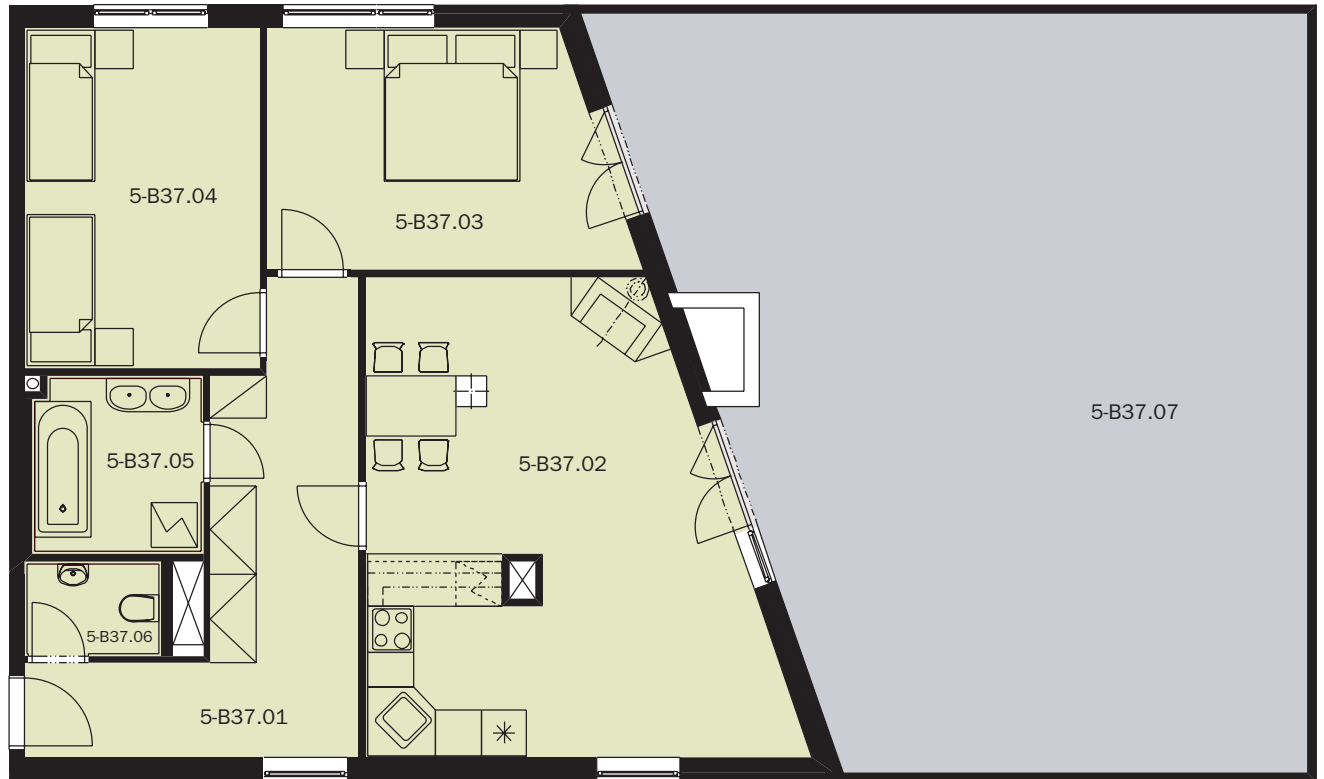

3+kk / T, 80.4 m² + terasa 78.2 m²

1 2 3 4 5m

Schématický řez

5.NP	
4.NP	
3.NP	
2.NP	
1.NP	
1.PP	

místnost	m ²
5-B37.01 předstíň + šatna	14.4
5-B37.02 obývací pokoj + kk	30.3
5-B37.03 ložnice	14.4
5-B37.04 ložnice	13.9
5-B37.05 koupelna	5.2
5-B37.06 WC	2.2
celkem	80.4
5-B37.07 terasa	78.2
sklep S37	1.8